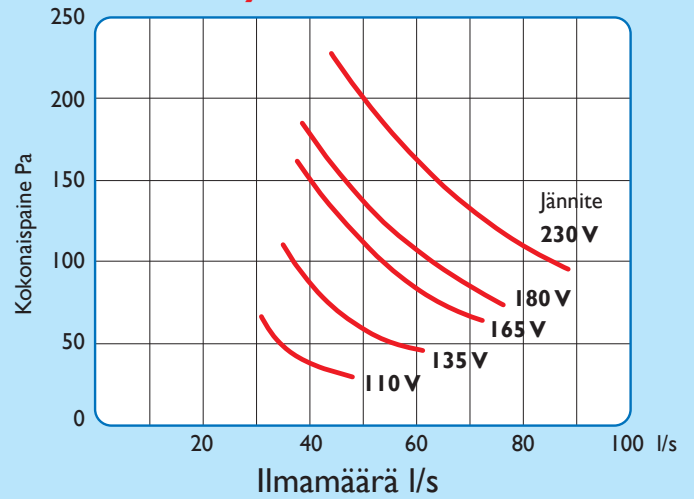

AirWay Motor 125 mm ja
AirWay Motor Radon 125 mm