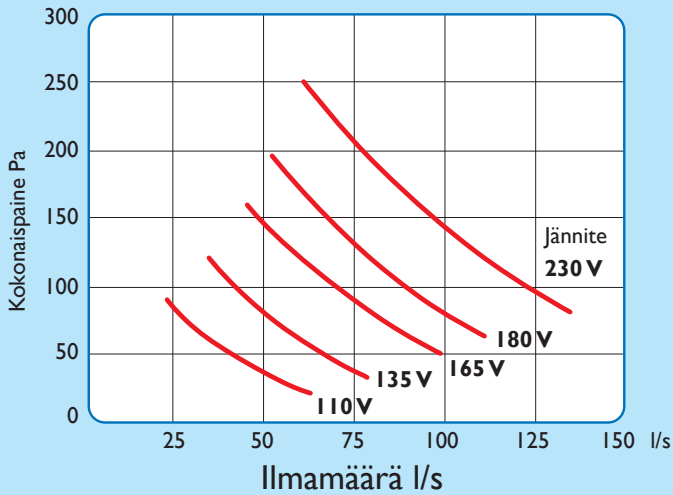

Koko: 125 mm

**AirWay Pipe** 125 mm ja 160 mm

**AirWay Motor** 125 mm ja  
**AirWay Motor Radon** 125 mm

**AirWay Motor** 160 mm