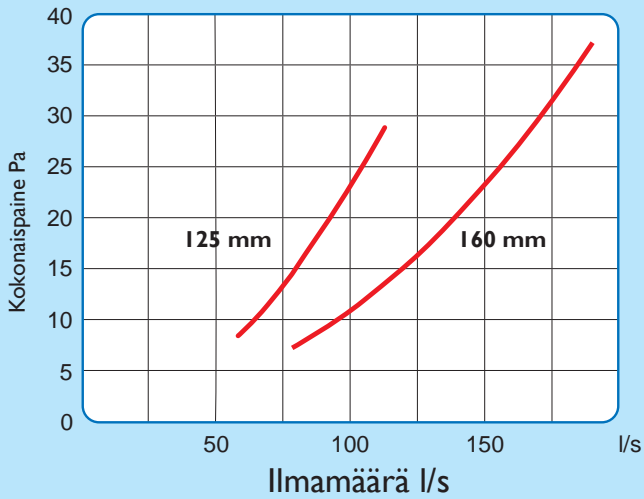

AirWay Pipe 125 mm ja 160 mm